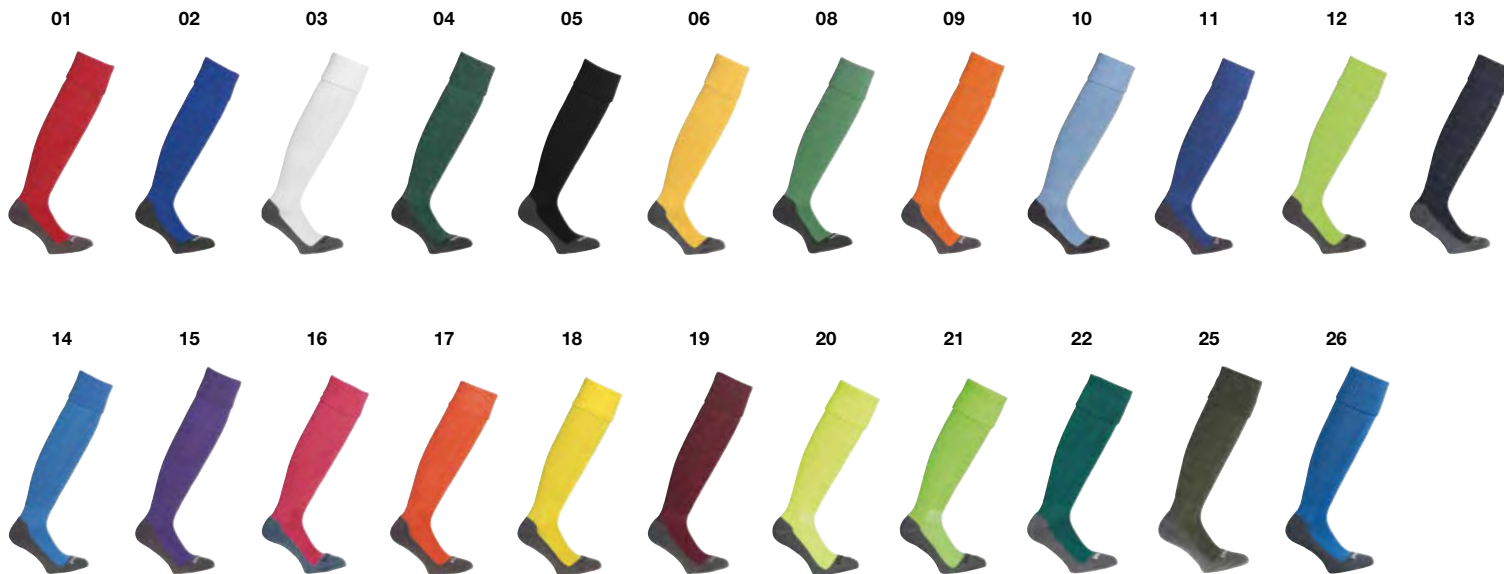

TEAM PRO ESSENTIAL CHAUSSETTES

Art.: 100 3302
Taille: 28-32 | 33-36 | 37-40 | 41-44 | 45-47 **9,00 EUR**
Matériel: 64 % polyester | 30 % coton | 5 % élasthane | 1 % polyamide

01 rouge, 02 royal, 03 blanc, 04 vert lagon, 05 noir, 06 jaune, 08 vert, 09 orange, 10 ciel, 11 azur, 12 vert flash, 13 bleu marine, 14 cyan, 15 violet, 16 rose fuchsia, 17 orange fluo, 18 jaune citron, 19 bordeaux, 20 jaune fluo, 21 vert fluo, 22 vert sapin, 25 olive foncé, 26 bleu nuit

fabriqué à partir de matériaux recyclés („FOR THE PLANET“)

Bord côte à l'ourlet et à la cheville pour une meilleure flexibilité

Matériau extensible pour un ajustement optimal et une entrée plus facile

Pied en coton

Griffe uhlsport

TEAM PRO ESSENTIAL CHAUSSETTES FTP

Art.: 100 3697
Taille: 28-32 | 33-36 | 37-40 | 41-44 | 45-47 **9,00 EUR**
Matériel: 65 % Polyester (recyclé), 28 % coton (organique), 5 % Polyamid (recyclé), 2 % Elasthanne

01 noir, 02 blanc, 03 rouge, 04 azur, 05 vert, 06 bleu marine

Disponible à partir du 01.06.2024