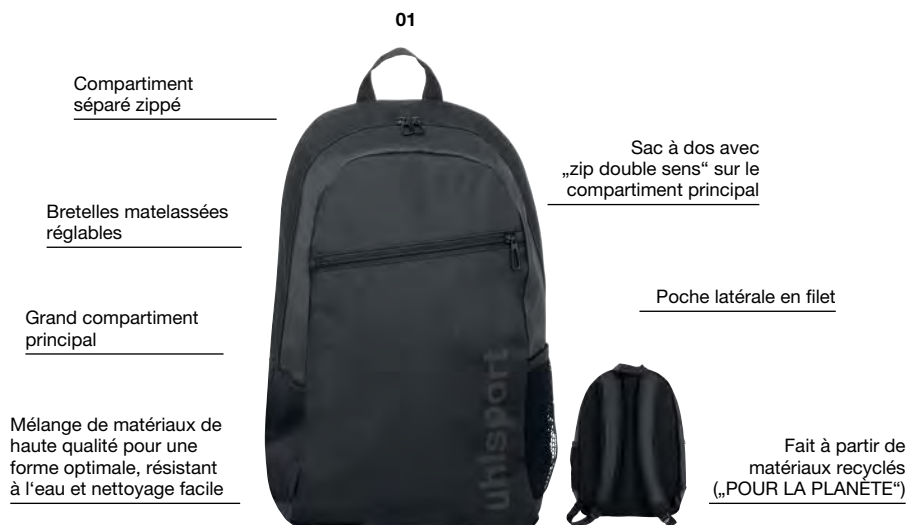

ESSENTIAL BACKPACK

Art.:	100 4288	
Taille:	30 L (48 x 33,5 x 16 cm)	30,00 EUR
Matériel:	100 % Polyester (50 % recyclé)	

01 noir, 02 rouge/noir/blanc, 03 azur/noir/blanc