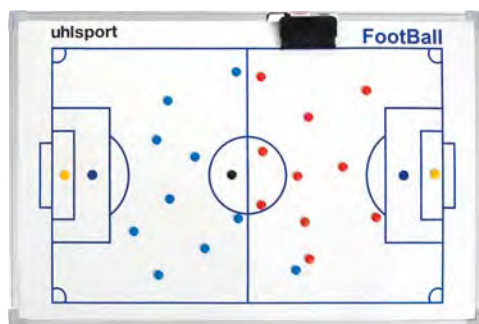

ÉCHELLE DE RYTHME

Art.: 100 1222
Taille: longueur: 6 m **50,00 EUR**
 largeur: 44 cm

01 jaune fluo/noir

01

PLANCHE DE TACTIQUE

Art.: 100 1229
Taille: longueur: 90 cm **100,00 EUR**
 largeur: 60 cm

01 blanc

01