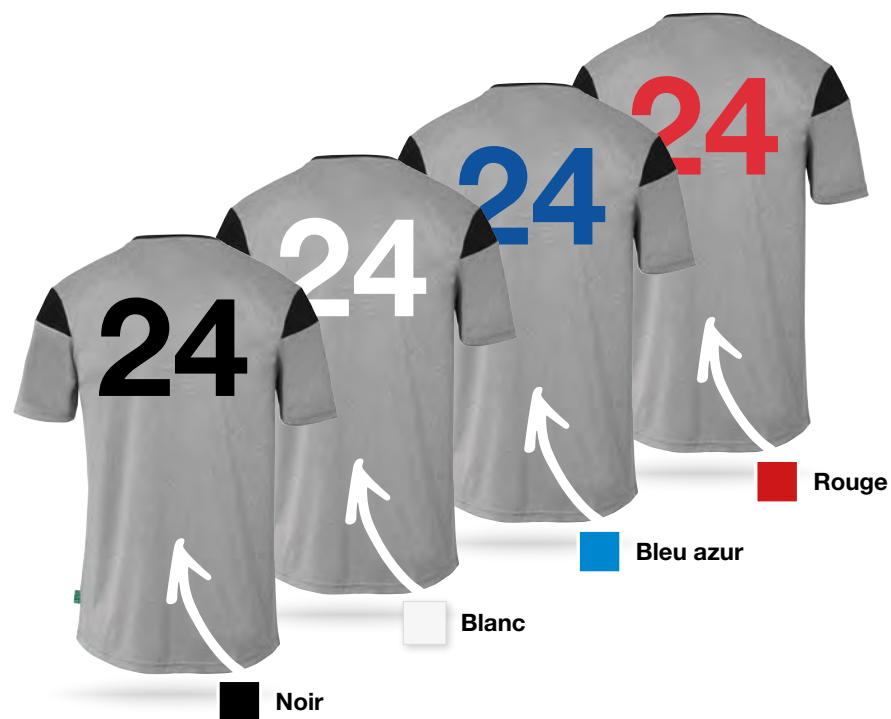

NEUTRE
COULEUR

Le Club A en bleu

Le Club B en rouge

L'INNOVATION POUR LE MATCH À L'EXTÉRIEUR

PERFECT AWAY

La série de maillots **uhlsport** SQUAD 27 est complétée par la couleur **GRISE**, qui n'a pas encore été vue sur le terrain. Mais ce n'est qu'un début - les maillots d'extérieur de couleur neutre peuvent être floqués avec la couleur de votre choix - et ainsi être adaptés à la couleur de votre équipe respective. Vous pouvez choisir parmi une large gamme de