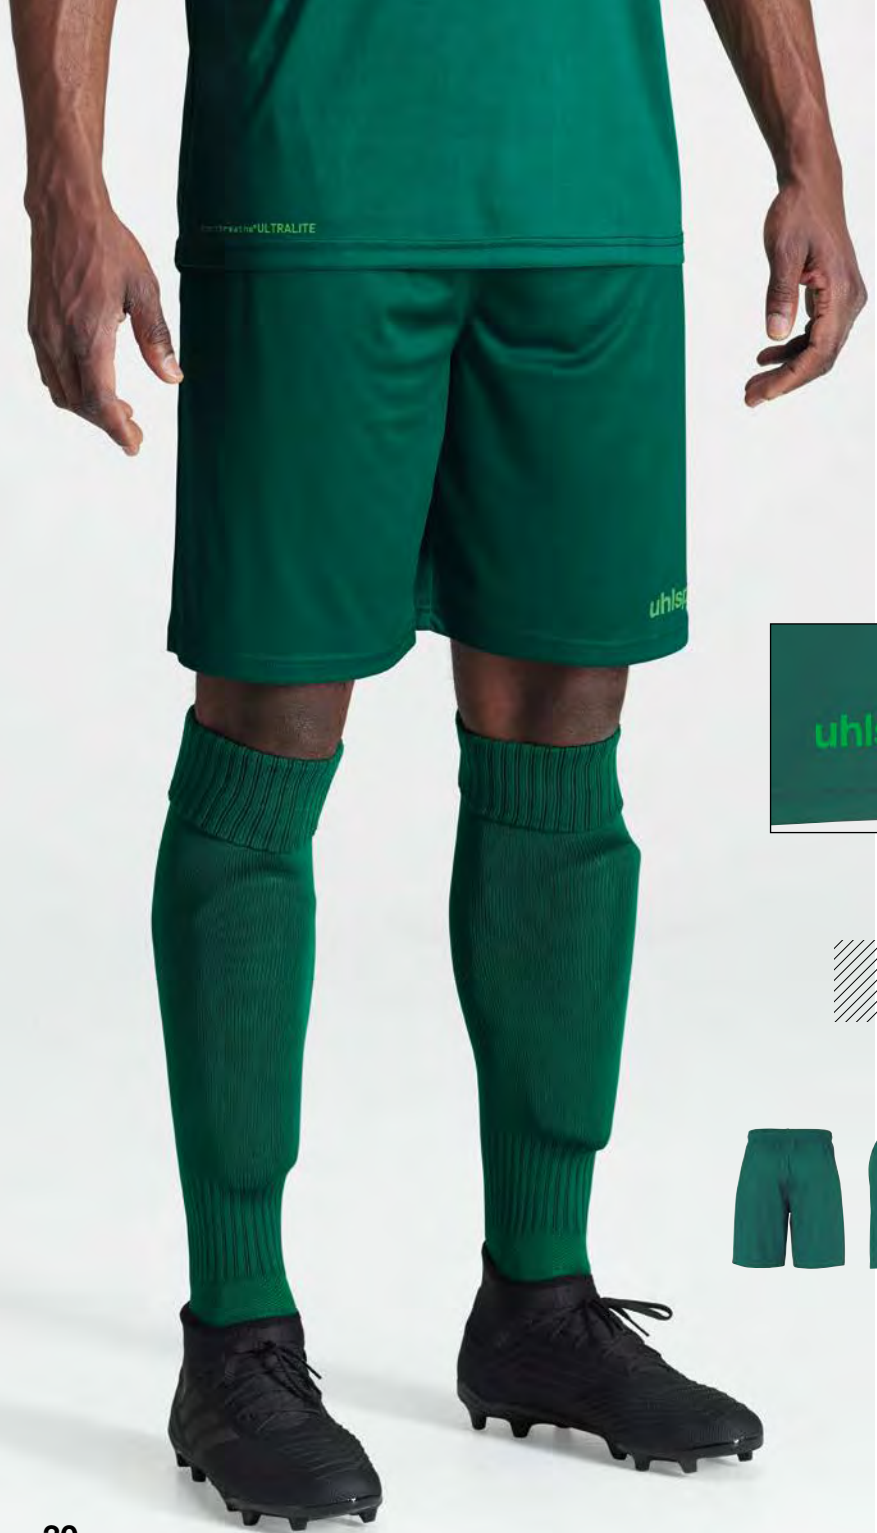

En polyester recyclé („FOR THE PLANET“)

Sans doublure

17

Matière au toucher doux pour un confort exceptionnel

Short sans slip

Cordon de serrage à l'intérieur de la ceinture élastique

Short classique

Griffe uhlsport imprimée

43

Ceinture élastique avec cordon de serrage

Short classique

Griffe uhlsport imprimée